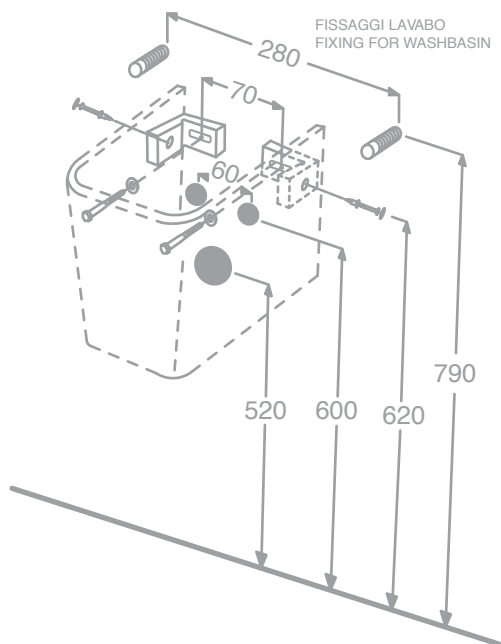

## 65 lavabo con semicolonna washbasin with siphon cover

Monoforo (predisposizione triforo). Da installare sospeso a muro o su mobile.

Può essere integrato con semicolonna (YXBK) o colonna (YXHE).

Fissaggio lavabo (YR47) e fissaggio semicolonna (Y0IQ) da ordinare separatamente.

One hole (predisposed three holes). To be installed on the wall or on a custom-made furniture.

Can be combined with siphon cover (YXBK) or pedestal (YXHE).

Fixing for washbasin (YR47) and fixing for siphon cover (Y0IQ) to be ordered separately.

150x260 h mm • 7 kg 650x450 mm • 22 kg